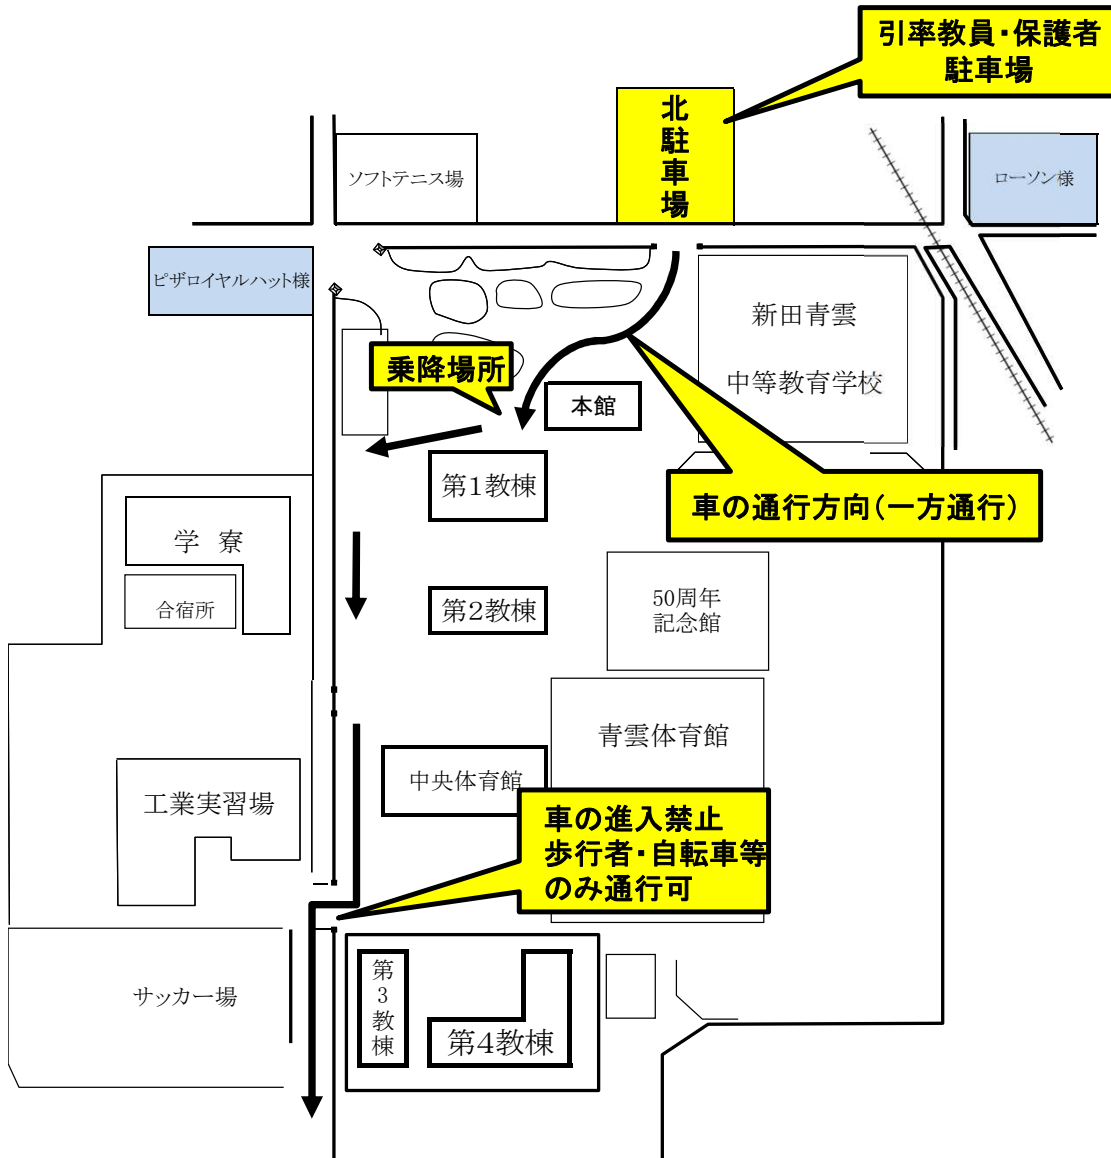

資料⑤

〈交通案内図〉

令和5年度 新田高等学校「秋の学校見学会／保護者相談会」へお越しの皆様へ

・当日は近隣道路の大きな混雑や渋滞が予想されます。また、例年よりも駐車スペースが限られております。できる限り、公共交通機関もしくは自転車等を利用してお越しいただきますようお願い申し上げます。

*近隣店舗や道路周辺での乗降は絶対になさらないようお願い申し上げます。

・校内への乗り入れは乗降の車の場合のみです。乗降の方は案内図の→に従って通行してください。

・自転車・バイク等でお越しの方は、校内の空いている駐輪場に駐輪してください。